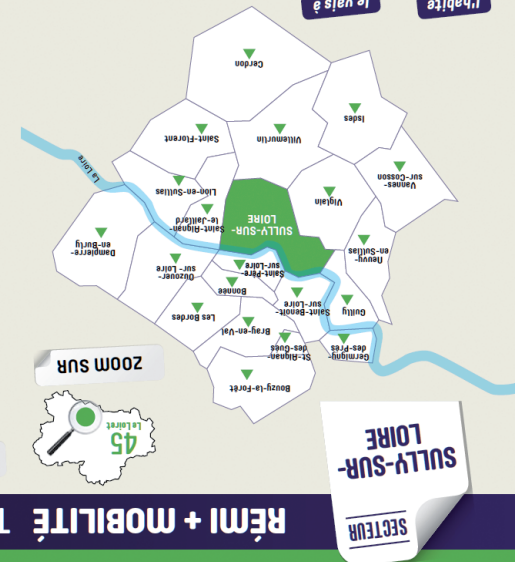

LES NAVETTES du Val de Sully

Nouveaux circuits valable à partir du 1er déc. 2019

Des solutions adaptées pour vos déplacements sur www.valdesully.fr

+ DE MOBILITÉ

Rémi + Mobilité Transport à la demande

- ➔ Rémi + Mobilité Transport à la demande est le service qui vous emmène vers la commune principale de votre secteur.
- ➔ Il vous prend en charge à votre domicile et vous conduit à l'un des points d'arrêt indiqués plus bas.
- ➔ Il fonctionne deux demi-journées par semaine tout au long de l'année (sauf les jours fériés).
- ➔ Pour utiliser ce service, il est nécessaire d'effectuer une réservation auprès de Rémi la veille avant midi au : **0 800 00 45 00** Service à appel gratuits
- ➔ **A savoir** : la réservation se fait le vendredi avant midi pour tout départ le samedi, dimanche et lundi.

J'habite à **SULLY-SUR-LOIRE**

Je vais à

Points d'arrêt

- Office de tourisme Sully-sur-Loire
- Hôtel Sully-sur-Loire
- ZA Saint-Père-sur-Loire (Super U)

Arrivée à SULLY-SUR-LOIRE 9h30
Lundi et Jeudi
Départ de SULLY-SUR-LOIRE 11h30

En complément, la Région Centre-Val de Loire propose