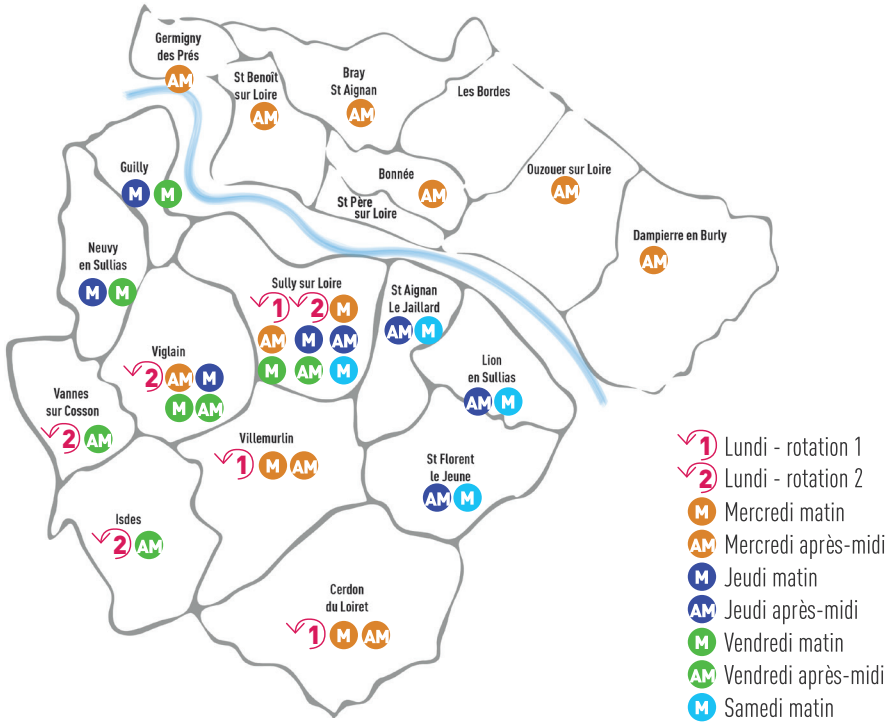

Mes notes

---

28 route des Bordes 45460 BONNÉE
02 38 35 05 58 - www.valdesully.fr

Transport offert par la Communauté de communes du Val de Sully.

Une suggestion à formuler ?
> Rapprochez-vous de votre mairie !